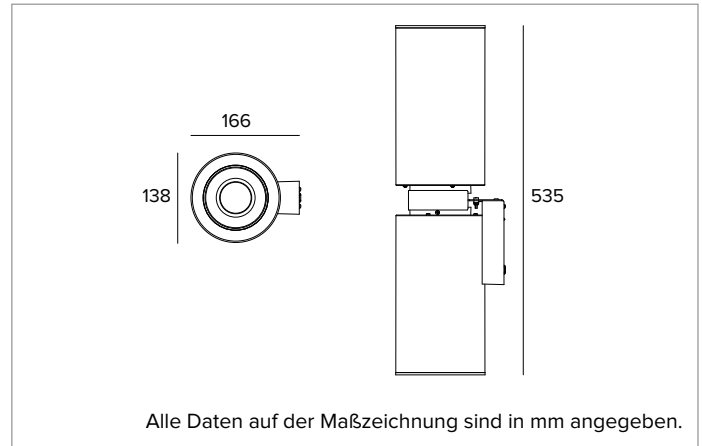

1T9749EL | CCTEVO TUBE 140 Wandinstallation

Wandleuchte für LED-Leuchtmittel mit direkt/indirekter Lichtemission

		3000K	H(m)	D(m)	Emax(lx)
		Ra90		75°	
Fixture Power	26W	1	1.52	735	
Source Flux	3462lm	2	3.04	184	
Fixture Flux	1922lm	3	4.57	82	
Efficacy	74lm/W	4	6.09	46	
TS1541	I _{max} =241cd/klm	I _{max}	835cd	5	7.61
				29	